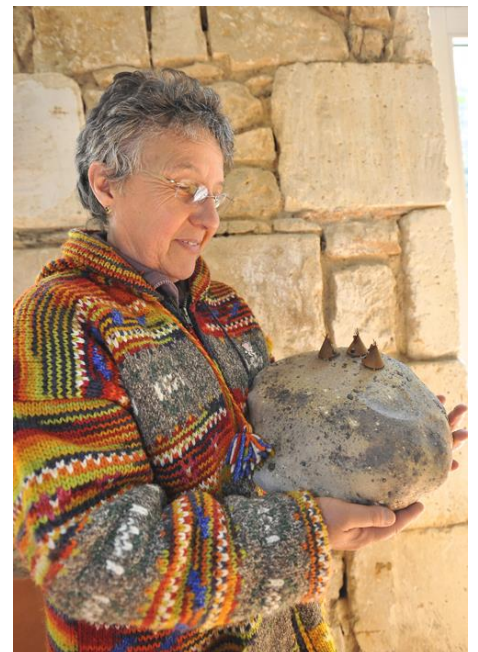

Faut le voir chez soi !

Prêts d'objets d'art au grand public.

Faut le voir chez soi ! a pour objectif d'inciter les particuliers à s'appropriier, à mieux connaître, les créations des professionnels métiers d'art du Périgord-Limousin en les emportant chez eux, en les faisant rentrer dans leur quotidien.

Le public regarde, choisit, emprunte, achète ou restitue. Il s'agit par cette action de lui démontrer que la place des créations des professionnels se trouve aussi bien dans son salon que dans une salle d'exposition.

Dates d'exposition et d'emprunt des créations :

Vendredi 1er, samedi 2 et dimanche 3 avril 2016

Journées Européennes des Métiers d'Art

3 jours d'exposition pour découvrir et emprunter les créations de professionnels métiers d'art du Périgord-Limousin.

Exposition et prêts :

Château de Nontron

Avenue du Général Leclerc 24300 Nontron

Horaires :

10h-13h et 14h-18h

Entrée libre

Vernissage :

Vendredi 1er avril au Château de Nontron,
à partir de 18h, en présence des créateurs.

Restitution des objets d'art – ateliers et rencontres :

Samedi 30 avril, 10h-13h et 14h-18h

Maison du Parc

La Barde 24450 La Coquille

Scènes d'emprunt © Vincent Guédès,
Jean-Yves Le Dorlot